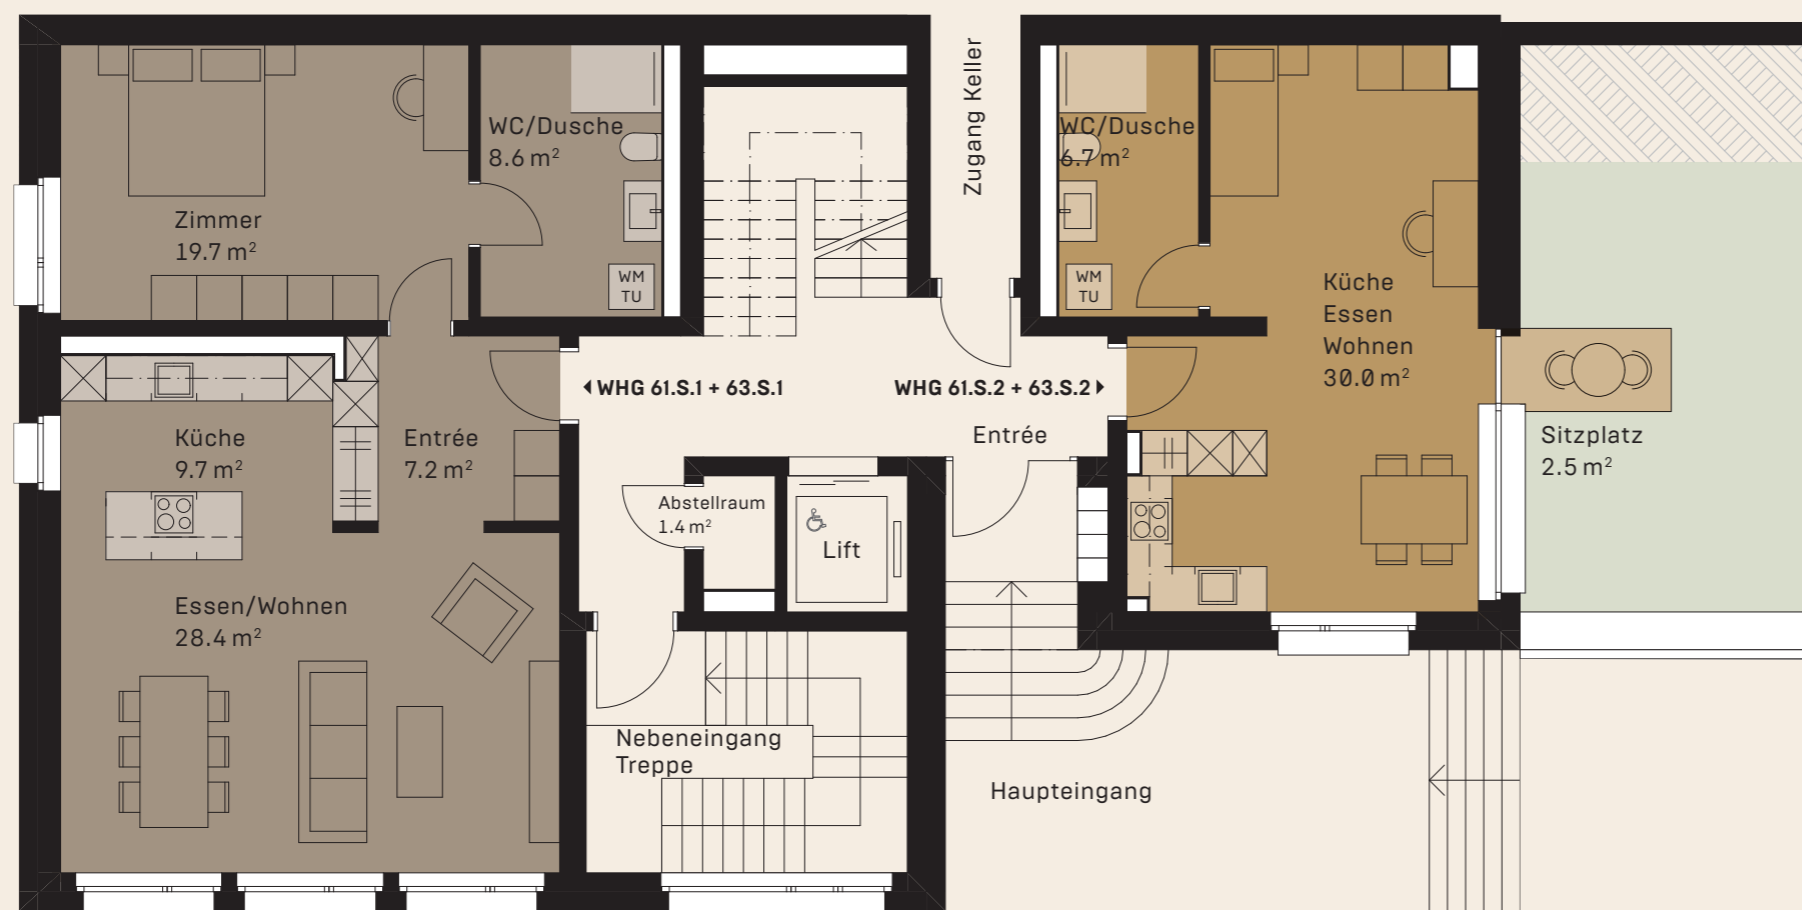

2. SOCKELGESCHOSS

2½-Zimmer-Wohnungen Haus 61/63	
Wohnungen	61.S.1 / 63.S.1
BWF	76.1 m²

Studio Haus 61/63	
Wohnungen	61.S.2 / 63.S.2
BWF	37.7 m²
Sitzplatz	2.5 m²

BWF
Wohnfläche innerhalb
von Aussenwänden –
inklusive Innenwänden