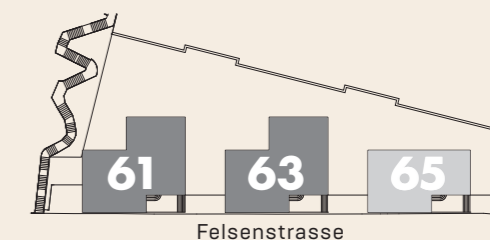

2. SOCKELGESCHOSS

2½-Zimmer-Wohnungen Haus 61/63	
Wohnungen	61.S.1 / 63.S.1
BWF	76.1 m²

Studio Haus 61/63	
Wohnungen	61.S.2 / 63.S.2
BWF	37.7 m²
Sitzplatz	2.5 m²

BWF
Wohnfläche innerhalb
von Aussenwänden –
inklusive Innenwänden