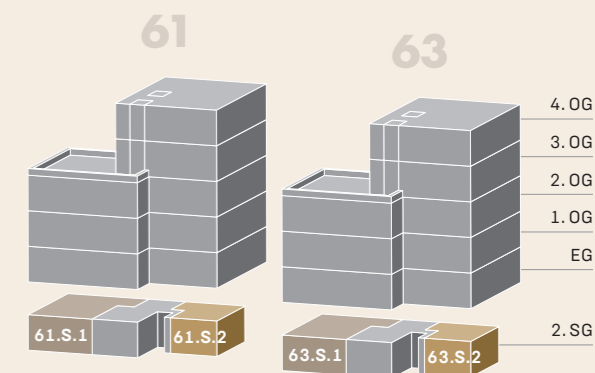

2. SOCKELGESCHOSS

2½-Zimmer-Wohnungen Haus 61/63	
Wohnungen	61.S.1 / 63.S.1
BWF	76.1 m²

Studio Haus 61/63	
Wohnungen	61.S.2 / 63.S.2
BWF	37.7 m²
Sitzplatz	2.5 m²

BWF
Wohnfläche innerhalb
von Aussenwänden –
inklusive Innenwänden