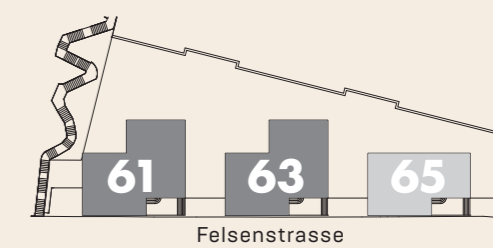

4. OBERGESCHOSS

4½-Zimmer-Wohnungen Haus 61/63	
Wohnungen	61.4.2 / 63.4.2
BWF	123.0 m <sup>2</sup>
Loggia	8.2 m <sup>2</sup>

**BWF**  
Wohnfläche innerhalb  
von Aussenwänden –  
inklusive Innenwänden

Massstab 1:100