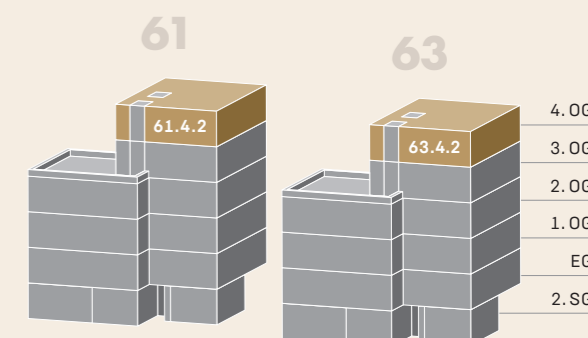

4. OBERGESCHOSS

4½-Zimmer-Wohnungen Haus 61/63	
Wohnungen	61.4.2 / 63.4.2
BWF	123.0 m <sup>2</sup>
Loggia	8.2 m <sup>2</sup>

**BWF**  
Wohnfläche innerhalb  
von Aussenwänden –  
inklusive Innenwänden

Massstab 1:100