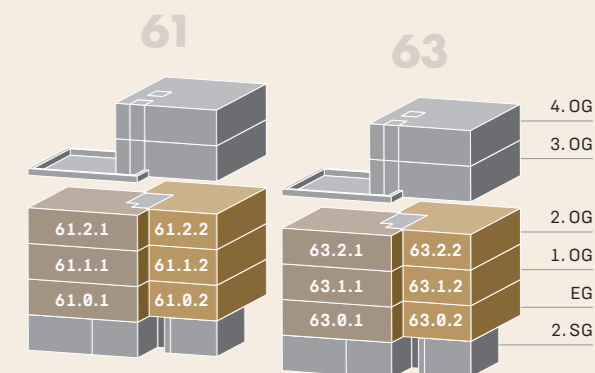

**3½-Zimmer-Wohnungen Haus 61/63**

Wohnungen 61.0.1 / 61.1.1 / 61.2.1

Wohnungen 63.0.1 / 63.1.1 / 63.2.1

BWF 93.0 m²

Loggia 9.2 m²

**4½-Zimmer-Wohnungen Haus 61/63**

Wohnungen 61.0.2 / 61.1.2 / 61.2.2

Wohnungen 63.0.2 / 63.1.2 / 63.2.2

BWF 111.8 m²

Loggia 8.2 m²

**BWF**  
Wohnfläche innerhalb  
von Aussenwänden –  
inklusive Innenwänden