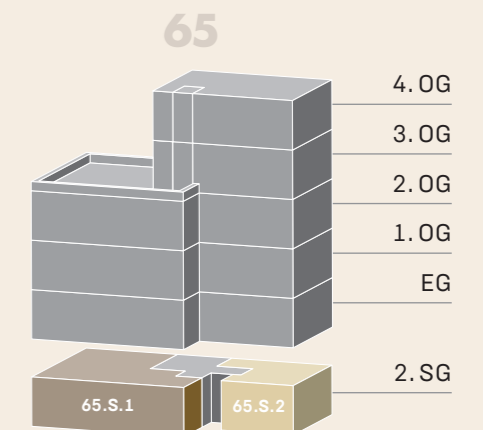

2. SOCKELGESCHOSS

3½-Zimmer-Wohnung	Haus 65
Wohnung	65.S.1
BWF	81.8 m ²
Loggia	9.3 m ²

Studio	Haus 65
Wohnung	65.S.2
BWF	43.0 m ²
Sitzplatz	2.0 m ²

BWF
Wohnfläche innerhalb
von Aussenwänden –
inklusive Innenwänden