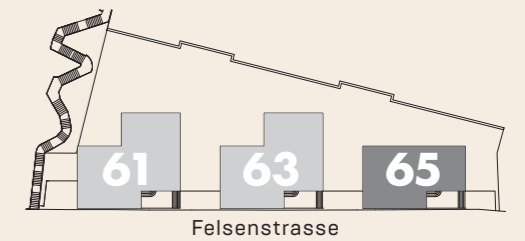

2. SOCKELGESCHOSS

3½-Zimmer-Wohnung	Haus 65
Wohnung	65.S.1
BWF	81.8 m ²
Loggia	9.3 m ²

Studio	Haus 65
Wohnung	65.S.2
BWF	43.0 m ²
Sitzplatz	2.0 m ²

BWF
Wohnfläche innerhalb
von Aussenwänden –
inklusive Innenwänden