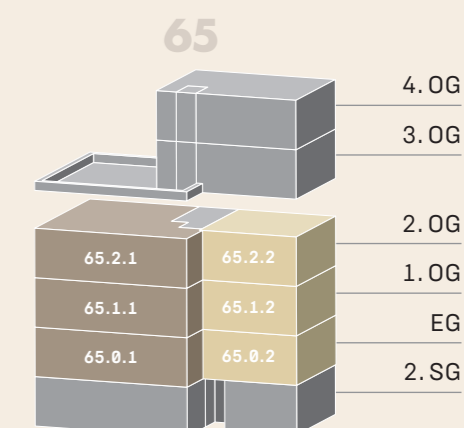

3½-Zimmer-Wohnungen	Haus 65
Wohnungen	65.0.1 / 65.1.1 / 65.2.1
BWF	93.0 m <sup>2</sup>
Loggia	9.2 m <sup>2</sup>

2½-Zimmer-Wohnungen	Haus 65
Wohnungen	65.0.2 / 65.1.2 / 65.2.2
BWF	55.1 m <sup>2</sup>

**BWF**  
Wohnfläche innerhalb  
von Aussenwänden –  
inklusive Innenwänden